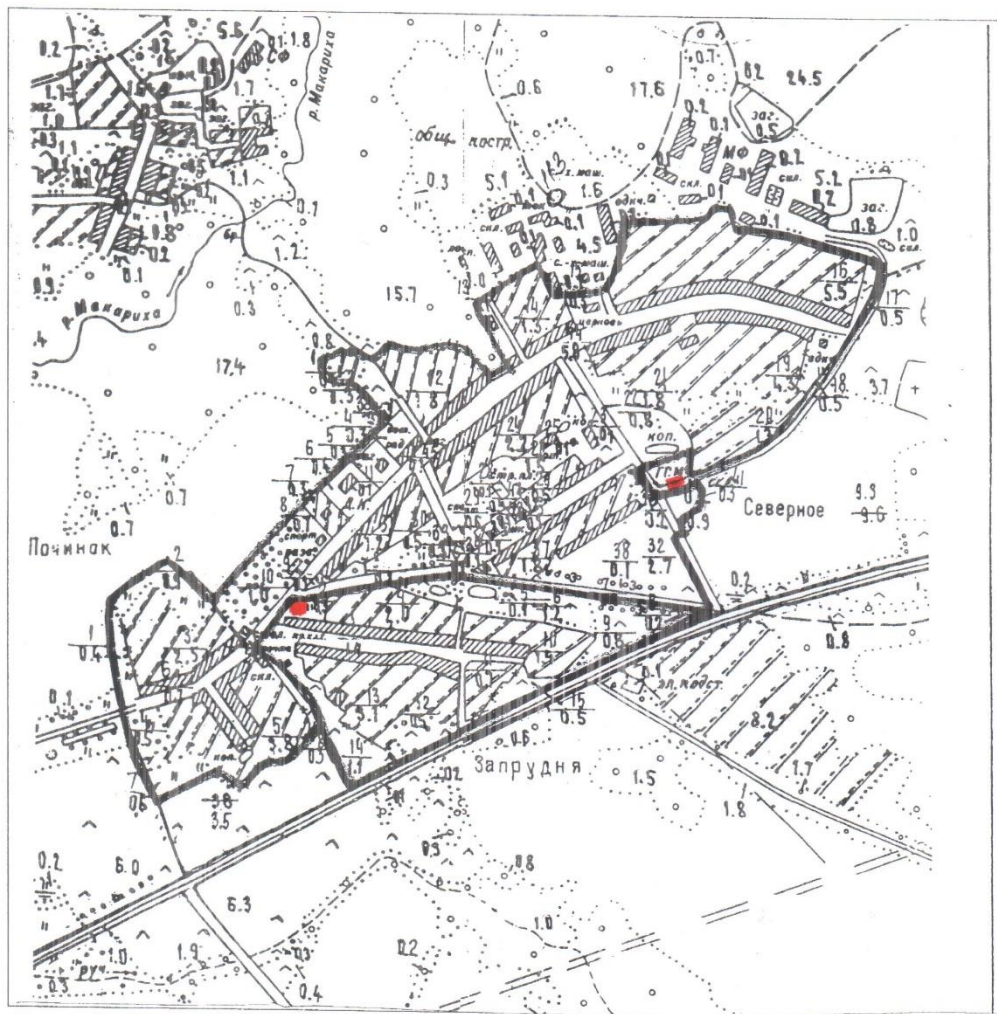

СВЕТОВОЙ
СИГНАЛ
УЛИЦА

План-схема с. Андреевское

Андреевского сельского поселения Сусанинского муниципального района.

РАСПОЛОЖЕНИЕ КОНТЕЙНЕРНОЙ ПЛОЩАДКИ

■ - КОНТЕЙНЕР ПЛОЩАДКА

План — схема д. Хорзино
Андреевского сельского поселения Сусанинского муниципального района.

РАСПОЛОЖЕНИЕ КОНТЕЙНЕРНОЙ
ПЛОЩАДКИ

 - КОНТЕЙНЕРНАЯ ПЛОЩАДКА.

План — схема д. Быстрово
Андреевского сельского поселения Сусанинского муниципального района.

РАСПОЛОЖЕНИЕ КОНТЕЙНЕРНОЙ
ПЛОЩАДКИ

■ — КОНТЕЙНЕРНАЯ
ПЛОЩАДКА

СХЕМА
РАСПОЛОЖЕНИЯ ПЛОЩАДОК ТКО
НА ТЕРРИТОРИИ СЕЛА СЕВЕРНОЕ,
ДЕРЕВЕНЬ ЗАПРУДНЯ И ПОЧИНОК
СЕВЕРНОГО СЕЛЬСКОГО ПОСЕЛЕНИЯ

Адреса расположения площадок:

Площадка № 1: Костромская область, Сусанинский район, с. Северное,
ул. Центральная, в 20 м от дома № 1Б.

СХЕМА
РАСПОЛОЖЕНИЯ ПЛОЩАДОК ТКО
НА ТЕРРИТОРИИ ДЕРЕВНИ ЛЕОНТЬЕВО
СЕВЕРНОГО СЕЛЬСКОГО ПОСЕЛЕНИЯ

Адрес расположения площадки: Костромская область, Сусанинский район,
деревня Леонтьево, ул. Центральная, в 40 м от дома № 1.