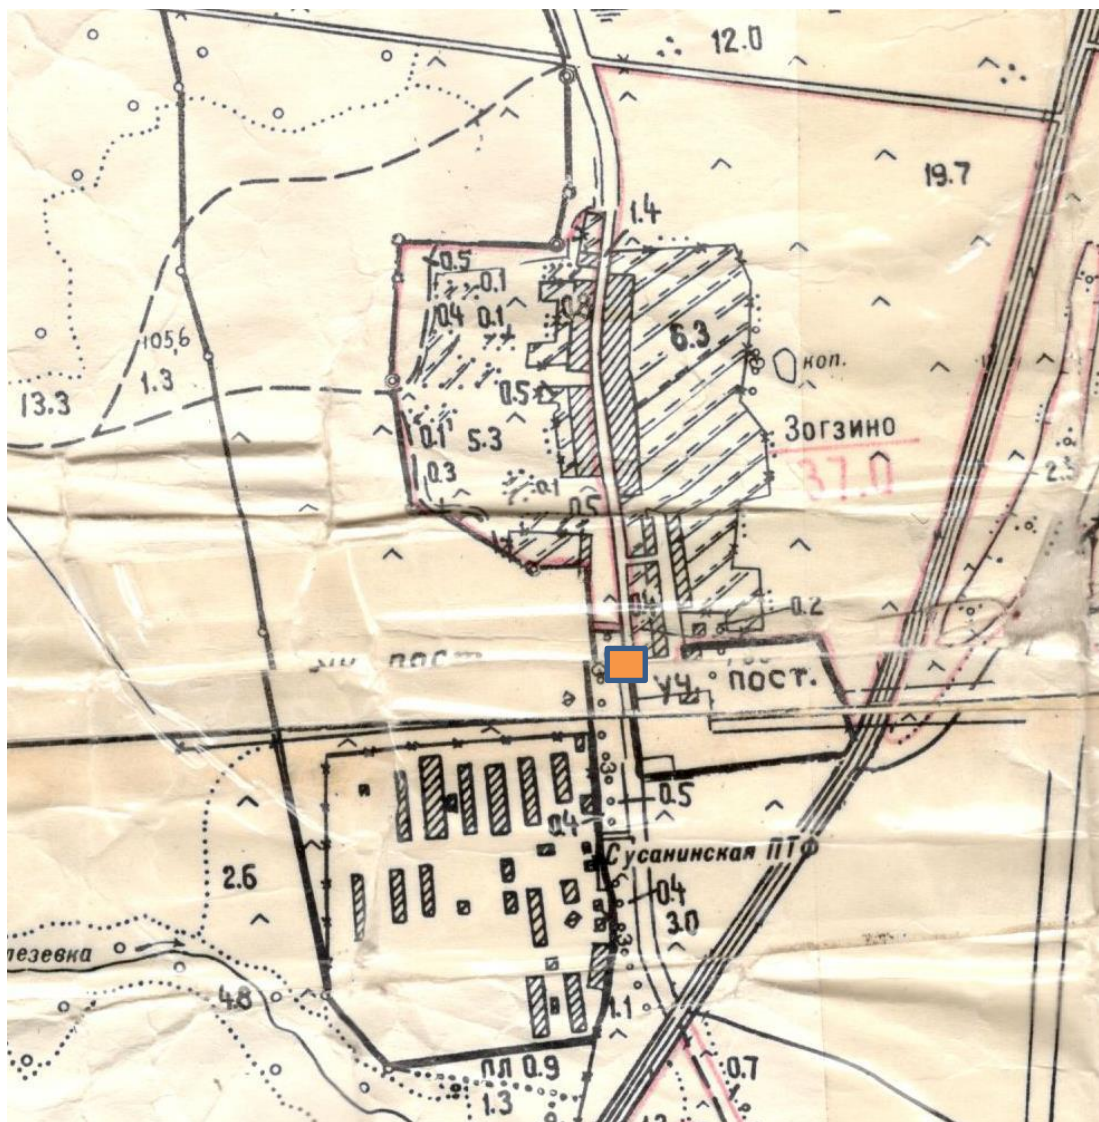

СВЕТОВОЙ
СИГНАЛ
УЛИЦА

План-схема с. Андреевское

Андреевского сельского поселения Сусанинского муниципального района.

РАСПОЛОЖЕНИЕ КОНТЕЙНЕРНОЙ ПЛОЩАДКИ

■ - КОНТЕЙНЕР ПЛОЩАДКА

План — схема д. Хорзино
Андреевского сельского поселения Сусанинского муниципального района.

РАСПОЛОЖЕНИЕ КОНТЕЙНЕРНОЙ
ПЛОЩАДКИ

 - КОНТЕЙНЕРНАЯ ПЛОЩАДКА.

План — схема д. Быстрово
Андреевского сельского поселения Сусанинского муниципального района.

РАСПОЛОЖЕНИЕ КОНТЕЙНЕРНОЙ
ПЛОЩАДКИ

■ — КОНТЕЙНЕРНАЯ
ПЛОЩАДКА

Площадка №6- с.Сумароково, ул. Центральная д. 41

Глава администрации
Сумароковского сельского поселения

Ершов Н.А.

СХЕМА РАСПОЛОЖЕНИЯ ПЛОЩАДКИ ТКО НА ТЕРРИТОРИИ Д.ЗОГЗИНО
ЧЕНЦОВСКОГО СЕЛЬСКОГО ПОСЕЛЕНИЯ

■ Адрес расположения площадки: Костромская область, Сусанинский район, д.Зогзино
ул.Электрические сети,4