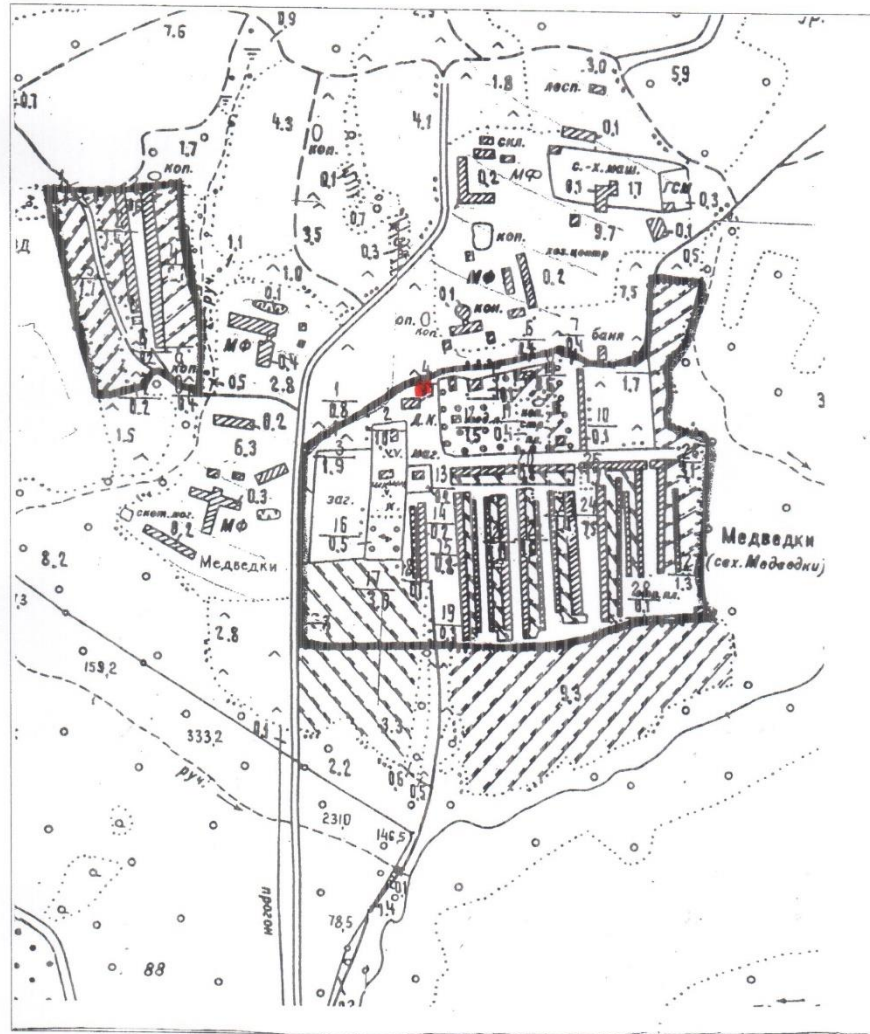

СВЕТОВОЙ
СИГНАЛ
УЛИЦА

План-схема с. Андреевское

Андреевского сельского поселения Сусанинского муниципального района.

РАСПОЛОЖЕНИЕ КОНТЕЙНЕРНОЙ ПЛОЩАДКИ

■ - КОНТЕЙНЕР ПЛОЩАДКА

План — схема д. Хорзино
Андреевского сельского поселения Сусанинского муниципального района.

РАСПОЛОЖЕНИЕ КОНТЕЙНЕРНОЙ
ПЛОЩАДКИ

 - КОНТЕЙНЕРНАЯ ПЛОЩАДКА.

План — схема д. Быстрово
Андреевского сельского поселения Сусанинского муниципального района.

РАСПОЛОЖЕНИЕ КОНТЕЙНЕРНОЙ
ПЛОЩАДКИ

■ — КОНТЕЙНЕРНАЯ
ПЛОЩАДКА

СХЕМА
РАСПОЛОЖЕНИЯ ПЛОЩАДОК ТКО
НА ТЕРРИТОРИИ СЕЛА СЕВЕРНОЕ,
ДЕРЕВЕНЬ ЗАПРУДНЯ И ПОЧИНОК
СЕВЕРНОГО СЕЛЬСКОГО ПОСЕЛЕНИЯ

Адреса расположения площадок:

Площадка № 1: Костромская область, Сусанинский район, с. Северное,
ул. Центральная, в 20 м от дома № 1Б.

Площадка № 2: Костромская область, Сусанинский район, с. Северное,
ул. Молодежная, в 20 м от дома № 18.

СХЕМА
РАСПОЛОЖЕНИЯ ПЛОЩАДОК ТКО
НА ТЕРРИТОРИИ ДЕРЕВНИ МЕДВЕДКИ
СЕВЕРНОГО СЕЛЬСКОГО ПОСЕЛЕНИЯ

Адрес расположения площадки: Костромская область, Сусанинский район,
деревня Медведки, ул. Солнечная, в 20 м от дома № 1