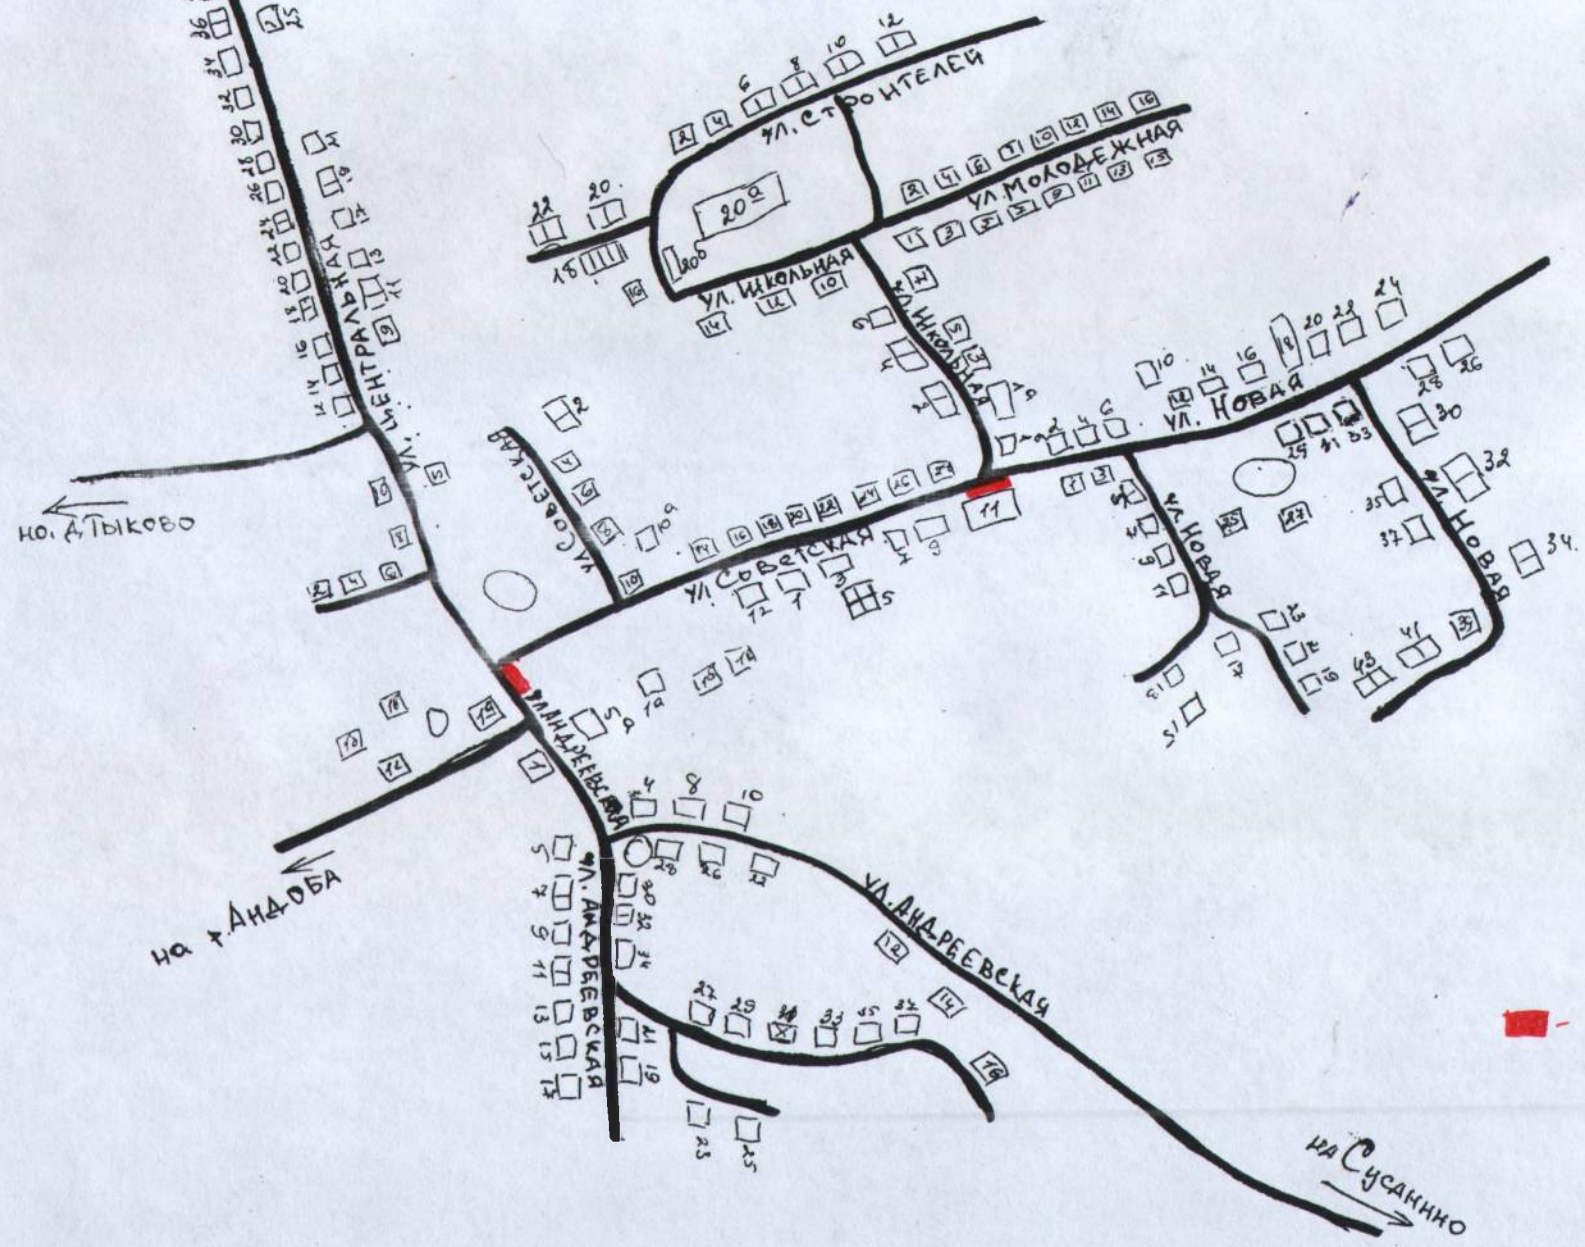

СВЕТОВОЙ
СИГНАЛ
УЛИЦА

План-схема с. Андреевское

Андреевского сельского поселения Сусанинского муниципального района.

РАСПОЛОЖЕНИЕ КОНТЕЙНЕРНОЙ ПЛОЩАДКИ

■ - КОНТЕЙНЕР ПЛОЩАДКА

План — схема д. Хорзино
Андреевского сельского поселения Сусанинского муниципального района.

РАСПОЛОЖЕНИЕ КОНТЕЙНЕРНОЙ
ПЛОЩАДКИ

 - КОНТЕЙНЕРНАЯ ПЛОЩАДКА.

План — схема д. Быстрово
Андреевского сельского поселения Сусанинского муниципального района.

РАСПОЛОЖЕНИЕ КОНТЕЙНЕРНОЙ
ПЛОЩАДКИ

■ — КОНТЕЙНЕРНАЯ
ПЛОЩАДКА

План — схема д. Карповское
Андреевского сельского поселения Сусанинского муниципального района.
РАСПОЛОЖЕНИЕ КОНТЕЙНЕРНОЙ ПЛОЩАДКИ

6AK
NEW

051301

051

22

Домышки

050102

050103

СХЕМА
РАСПОЛОЖЕНИЯ ПЛОЩАДОК ТКО
НА ТЕРРИТОРИИ СЕЛА СЕВЕРНОЕ,
ДЕРЕВЕНЬ ЗАПРУДНЯ И ПОЧИНОК
СЕВЕРНОГО СЕЛЬСКОГО ПОСЕЛЕНИЯ

Адреса расположения площадок:

Площадка № 1: Костромская область, Сусанинский район, с. Северное,
ул. Центральная, в 20 м от дома № 1Б.