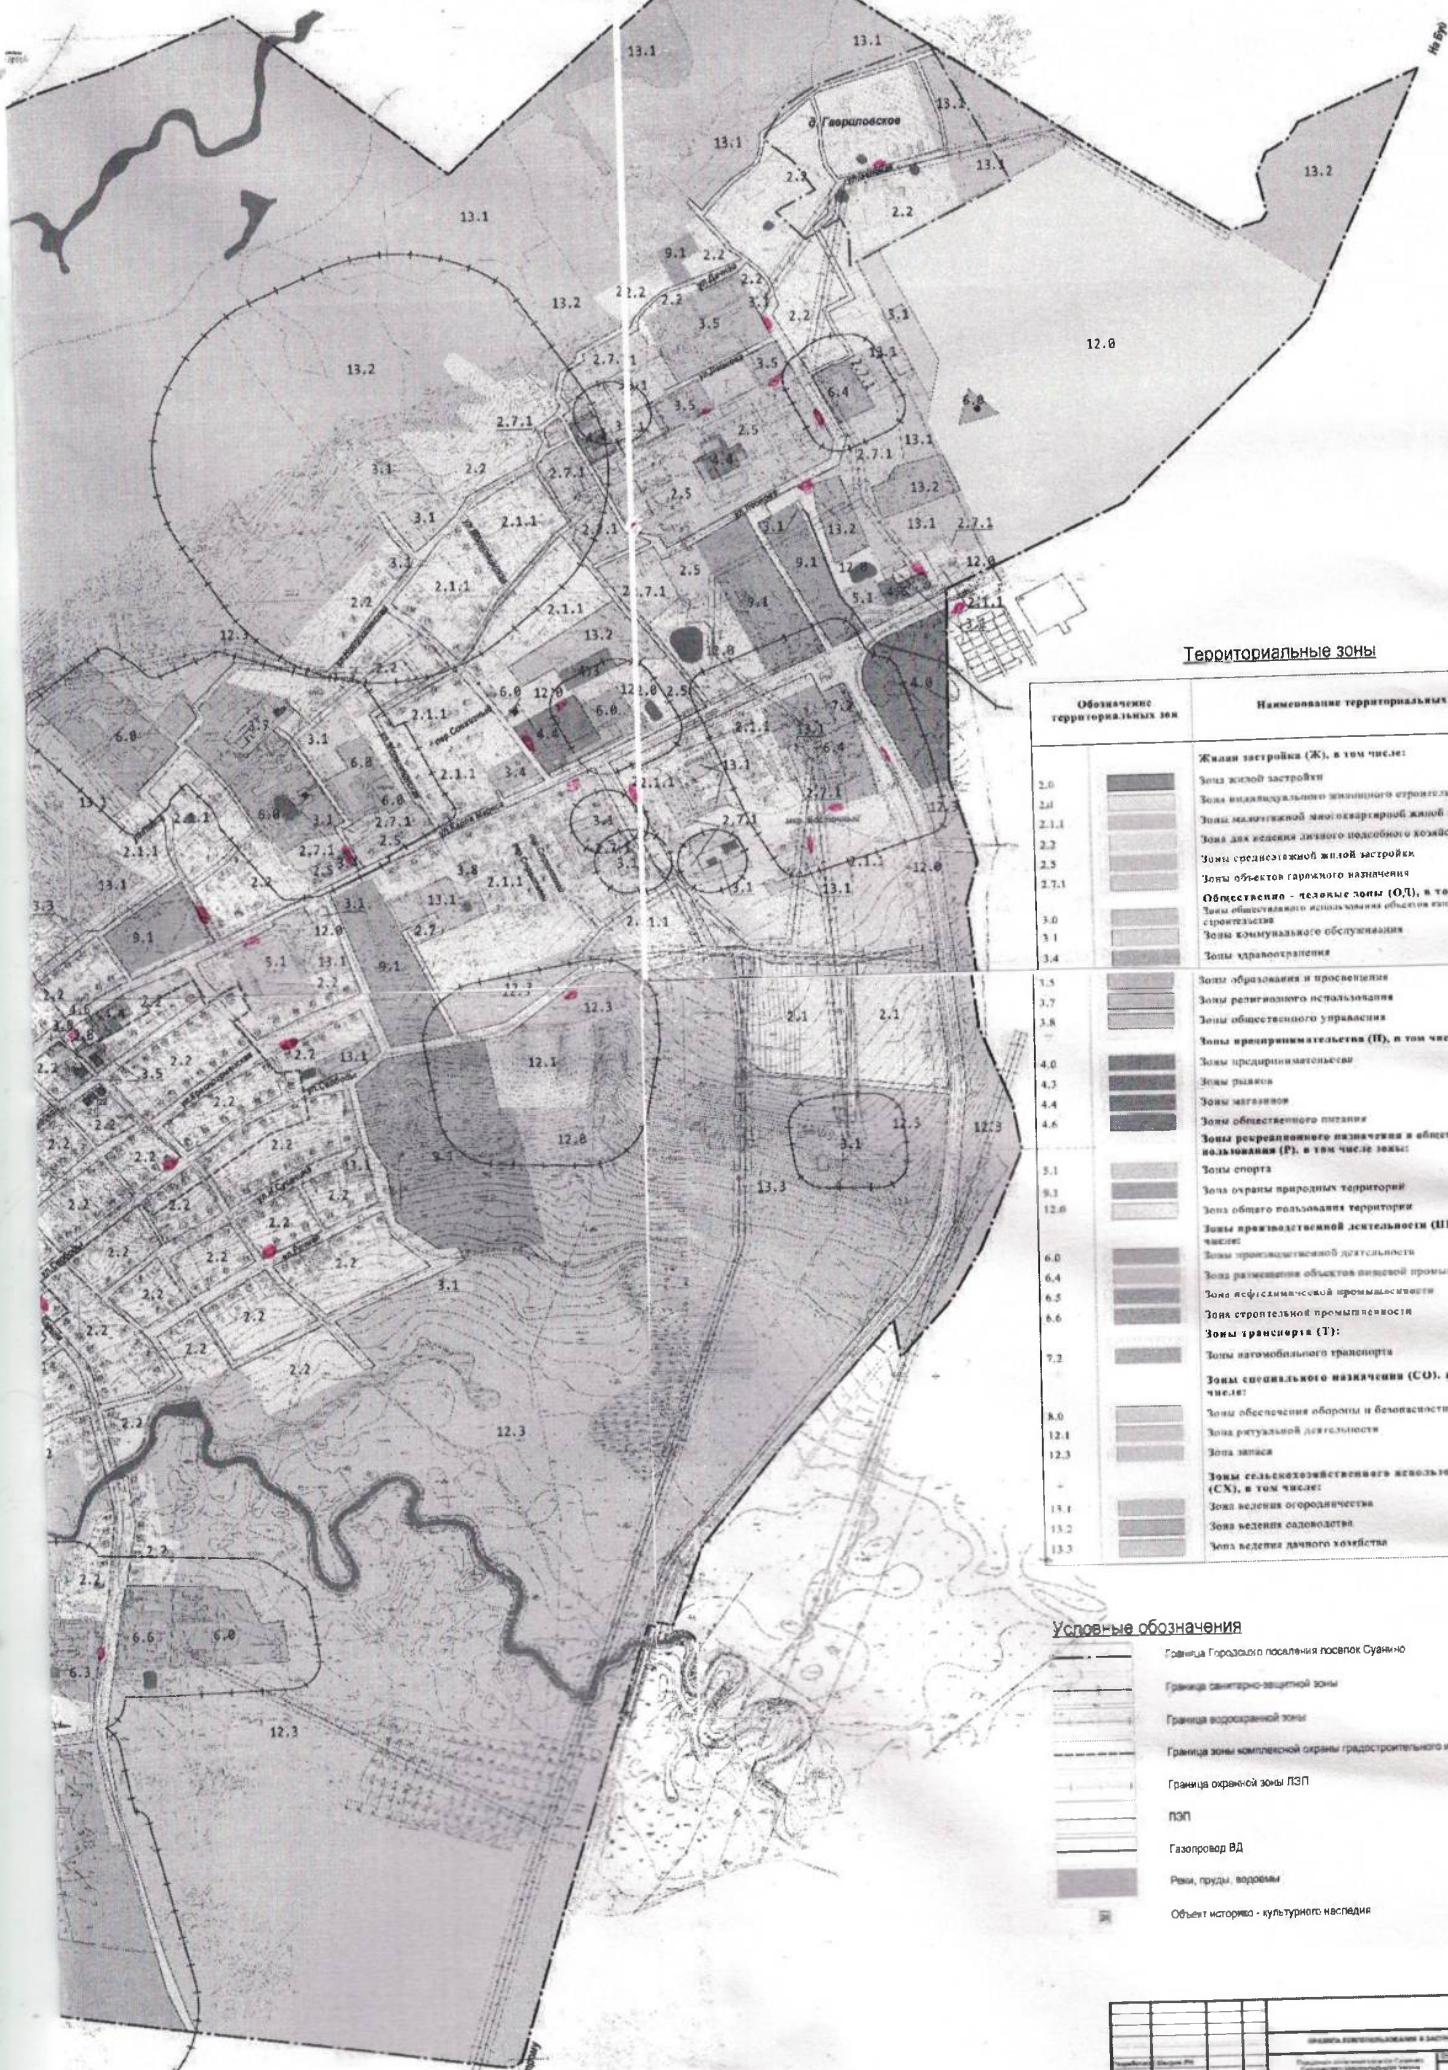

Территориальные зоны

Обозначение территориальной зоны	Наименование территориальных зон
2.0	Жилая застройка (Ж), в том числе:
2.1	Зона жилой застройки
2.1.1	Зона индивидуального жилищного строительства
2.2	Зона для ведения личного подсобного хозяйства
2.3	Зоны среднеэтажной жилой застройки
2.7.1	Зоны объектов гармоничного назначения
3.0	Общественно - деловые зоны (ОД), в том числе:
3.1	Зоны общественного использования объектов капитального строительства
3.4	Зоны здравоохранения
3.8	Зоны образования и просвещения
3.7	Зоны религиозного использования
3.8	Зоны общественного управления
4.0	Зоны предпринимательства (П), в том числе:
4.3	Зоны ритейла
4.4	Зоны магазинов
4.6	Зоны общественного питания
5.1	Зоны рекреационного назначения и общего пользования (Р), в том числе:
5.1	Зоны спорта
9.1	Зоны охраны природных территорий
12.0	Зоны общего пользования территории
6.0	Зоны производственной деятельности
6.4	Зоны размещения объектов пищевой промышленности
6.5	Зоны легкой текстильной промышленности
6.6	Зоны строительной промышленности
7.2	Зоны транспорта (Т):
7.2	Зоны автомобильного транспорта
8.0	Зоны специального назначения (СО), в том числе:
12.1	Зоны обеспечения обороны и безопасности
12.1	Зоны ритуальной деятельности
12.3	Зоны запаса
13.1	Зоны сельскохозяйственного назначения (СН), в том числе:
13.1	Зоны ведения огородничества
13.2	Зоны ведения садоводства
13.3	Зоны ведения дачного хозяйства

Условные обозначения

- Границы Городского поселения поселок Суукхбаатар
- Граница санитарно-защитной зоны
- Граница водозащитной зоны
- Граница зоны комплексной охраны гидротехнического объекта
- Граница охранной зоны ЛЭП
- ЛЭП
- Газопровод ВД
- Реки, пруды, водоемы
- Объект историко - культурного наследия