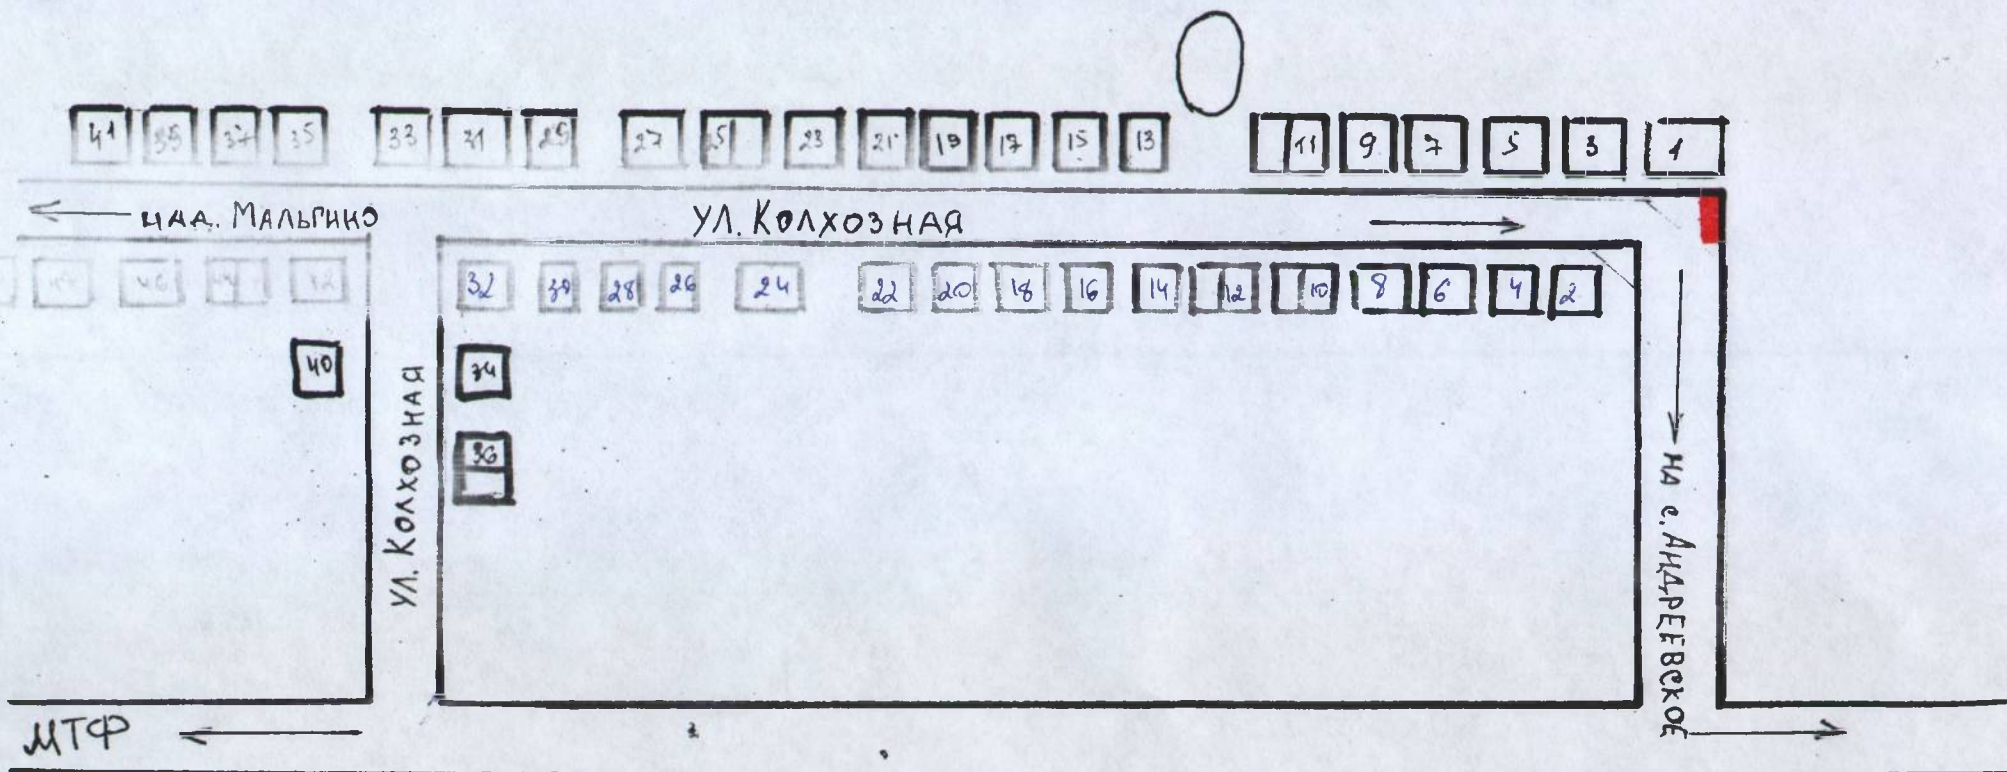

СВЕТОВОЙ
СИГНАЛ
УЛИЦА

План-схема с. Андреевское

Андреевского сельского поселения Сусанинского муниципального района.

РАСПОЛОЖЕНИЕ КОНТЕЙНЕРНОЙ ПЛОЩАДКИ

■ - КОНТЕЙНЕР ПЛОЩАДКА

План — схема д. Хорзино
Андреевского сельского поселения Сусанинского муниципального района.

РАСПОЛОЖЕНИЕ КОНТЕЙНЕРНОЙ
ПЛОЩАДКИ

 - КОНТЕЙНЕРНАЯ ПЛОЩАДКА.

План — схема д. Быстрово
Андреевского сельского поселения Сусанинского муниципального района.

РАСПОЛОЖЕНИЕ КОНТЕЙНЕРНОЙ
ПЛОЩАДКИ

■ — КОНТЕЙНЕРНАЯ
ПЛОЩАДКА

План — схема д. Карповское
Андреевского сельского поселения Сусанинского муниципального района.
РАСПОЛОЖЕНИЕ КОНТЕЙНЕРНОЙ ПЛОЩАДКИ

6AK
NEW

051301

051

22

Домышки

050102

050103

СХЕМА
РАСПОЛОЖЕНИЯ ПЛОЩАДОК ТКО
НА ТЕРРИТОРИИ ДЕРЕВНИ ЛЕОНТЬЕВО
СЕВЕРНОГО СЕЛЬСКОГО ПОСЕЛЕНИЯ

Адрес расположения площадки: Костромская область, Сусанинский район,
деревня Леонтьево, ул. Центральная, в 40 м от дома № 1.