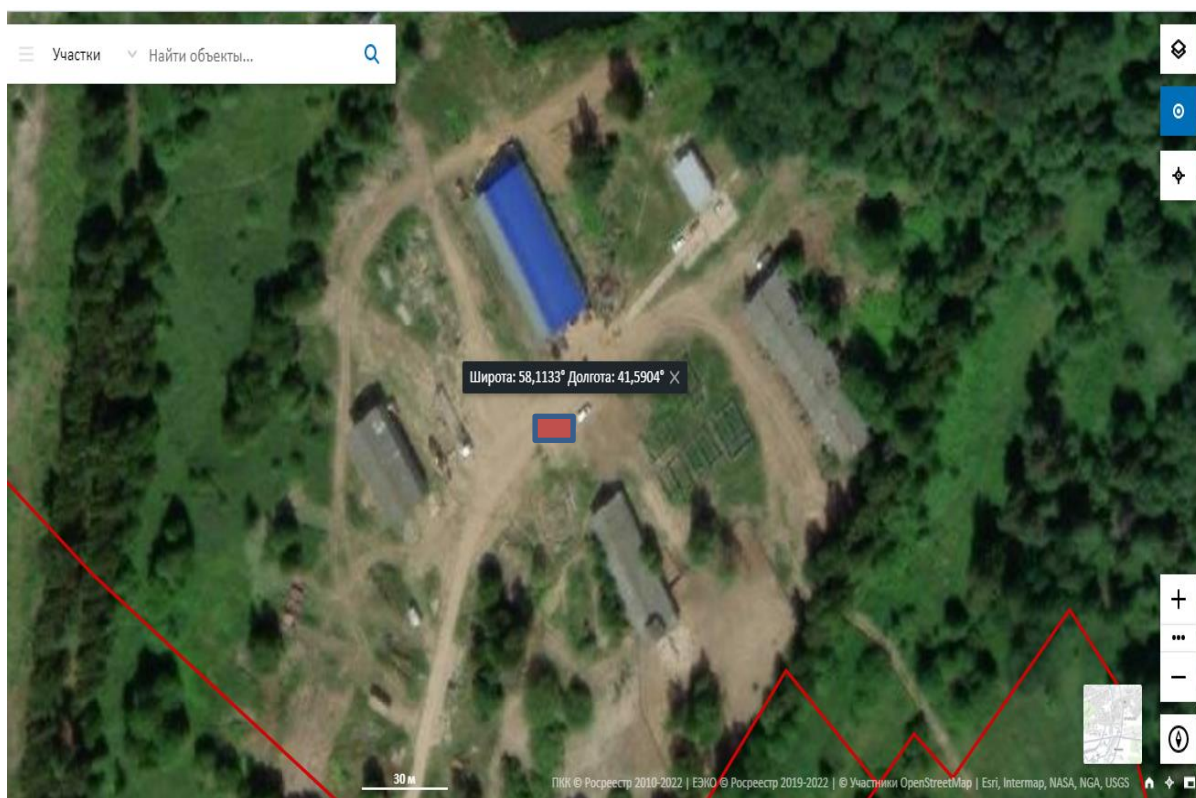

СХЕМА РАСПОЛОЖЕНИЯ ПЛОЩАДКИ ТКО НА ТЕРРИТОРИИ

ИП «Товпинец В.В»

ЧЕНЦОВСКОГО СЕЛЬСКОГО ПОСЕЛЕНИЯ

Адрес расположения площадки: Костромская область, Сусанинский район, д.Кулеберово