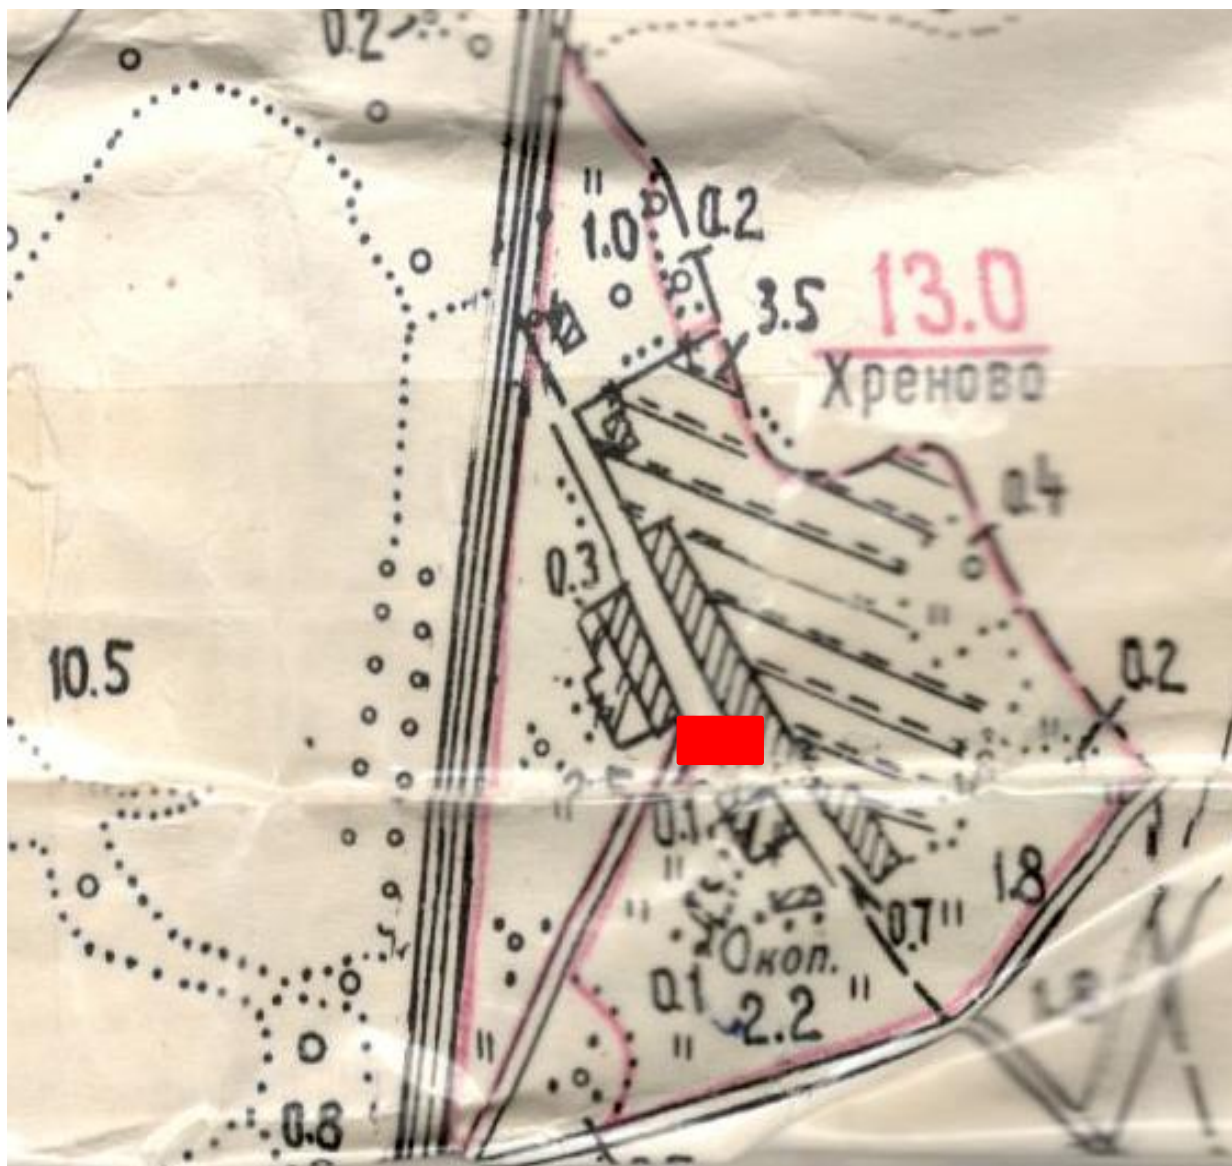

СХЕМА РАСПОЛОЖЕНИЯ ПЛОЩАДКИ ТКО НА ТЕРРИТОРИИ
Д.Хреново ЧЕНЦОВСКОГО СЕЛЬСКОГО ПОСЕЛЕНИЯ

Адрес расположения площадки: Костромская область, Сусанинский район, д.Хреново
ул.Долгая