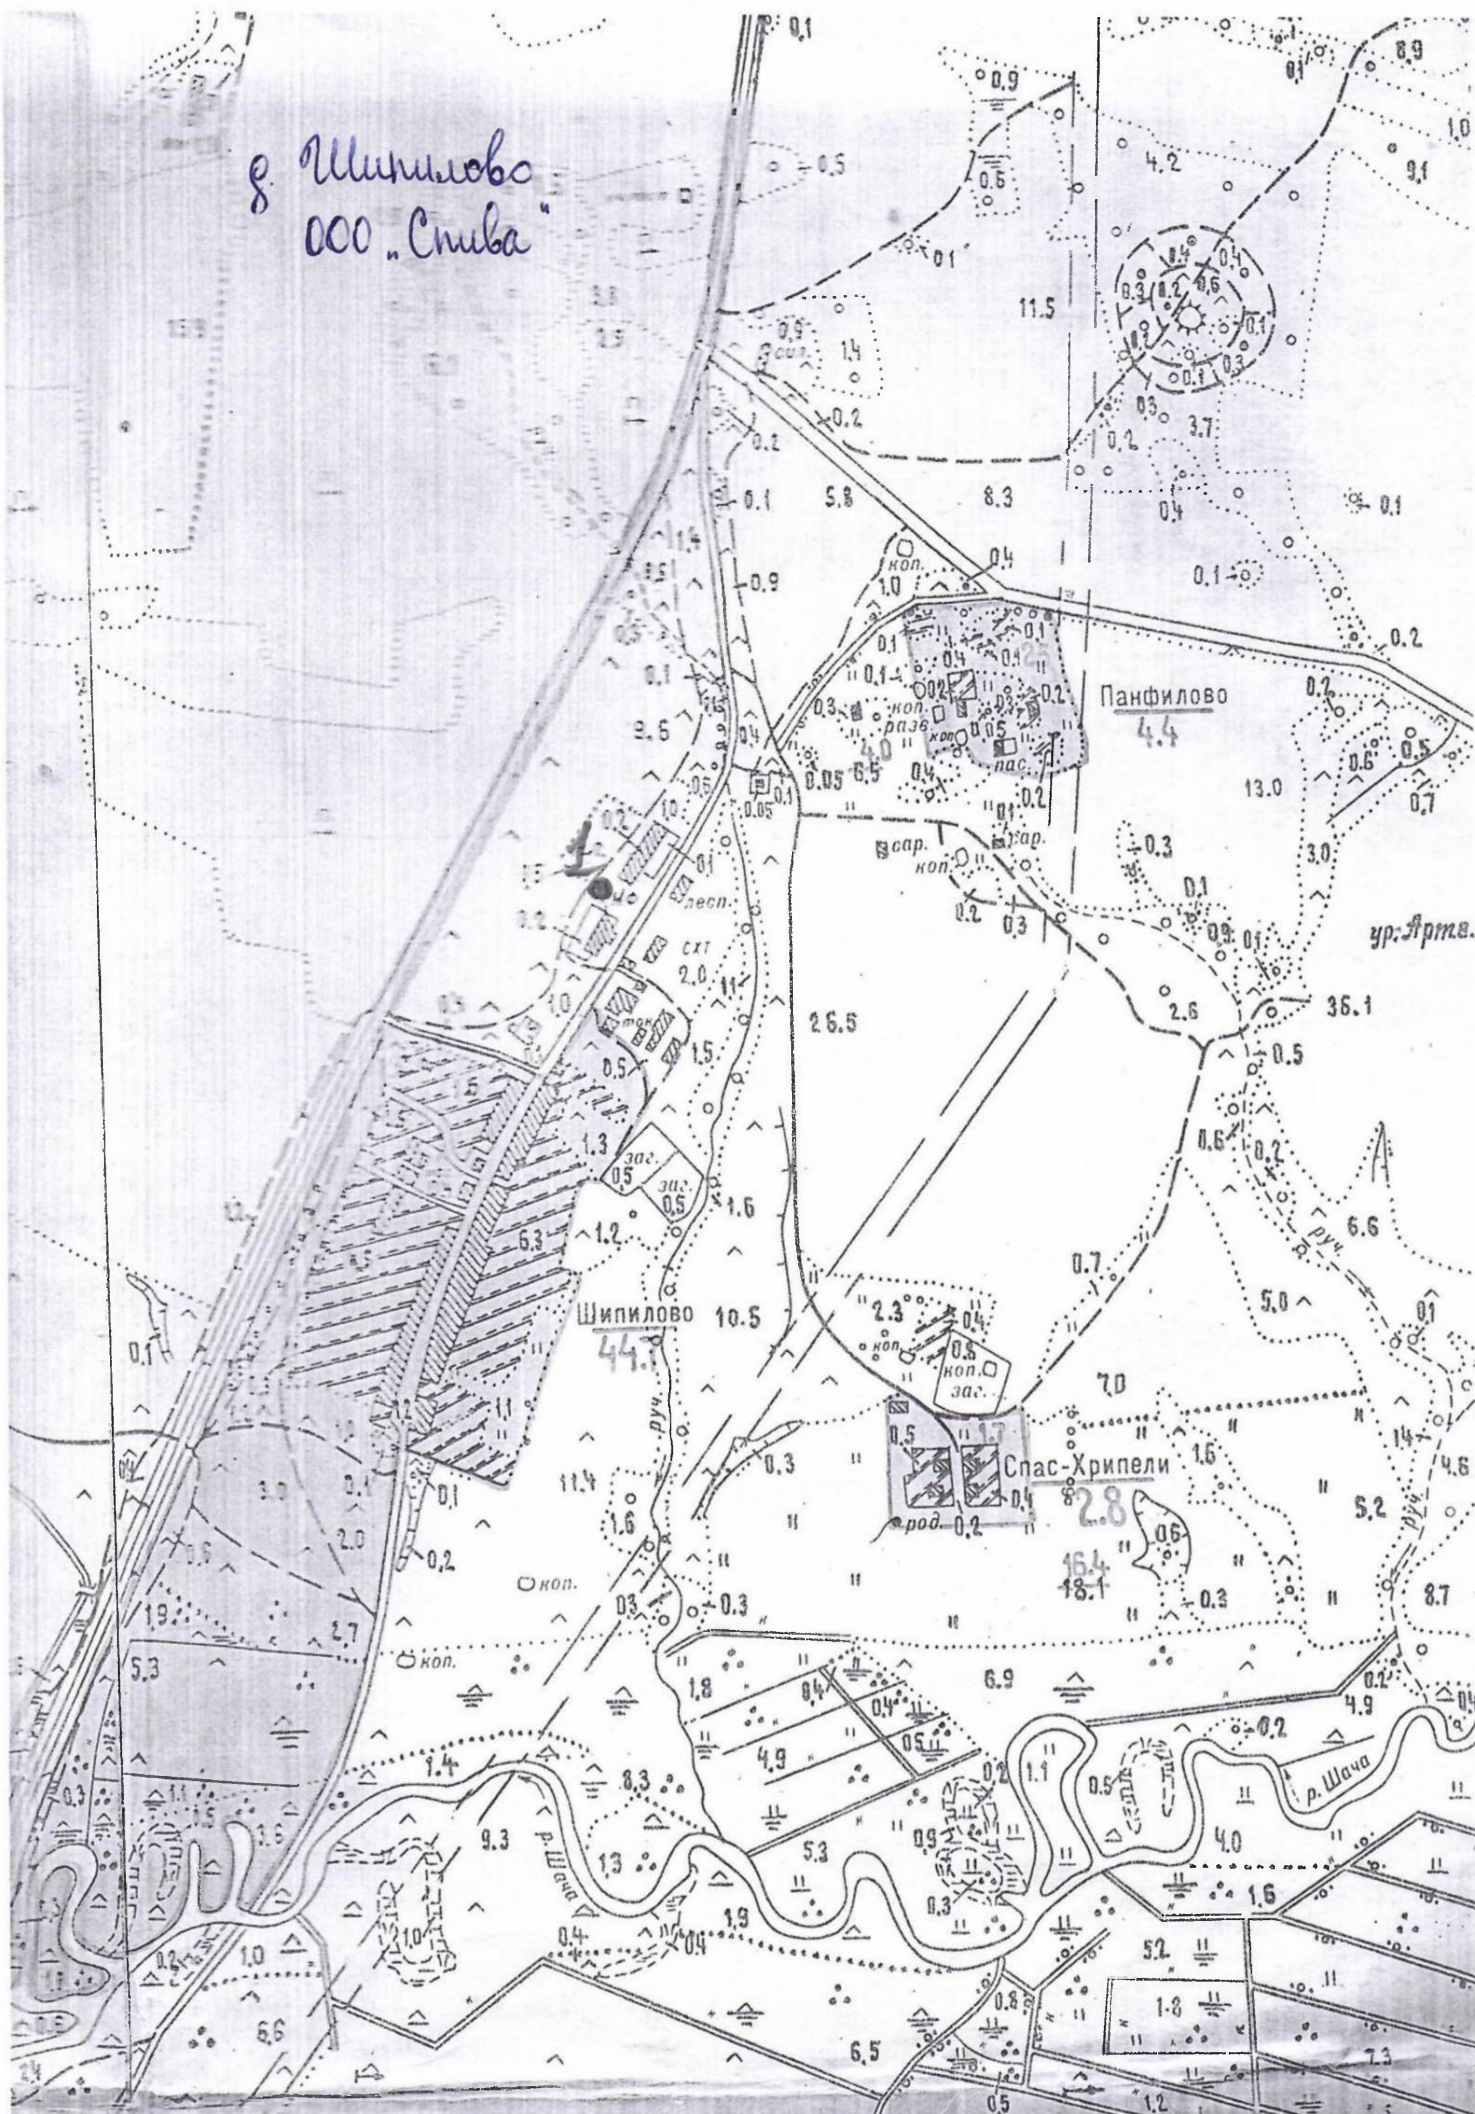

г. Шипилово
ООО "Стива"