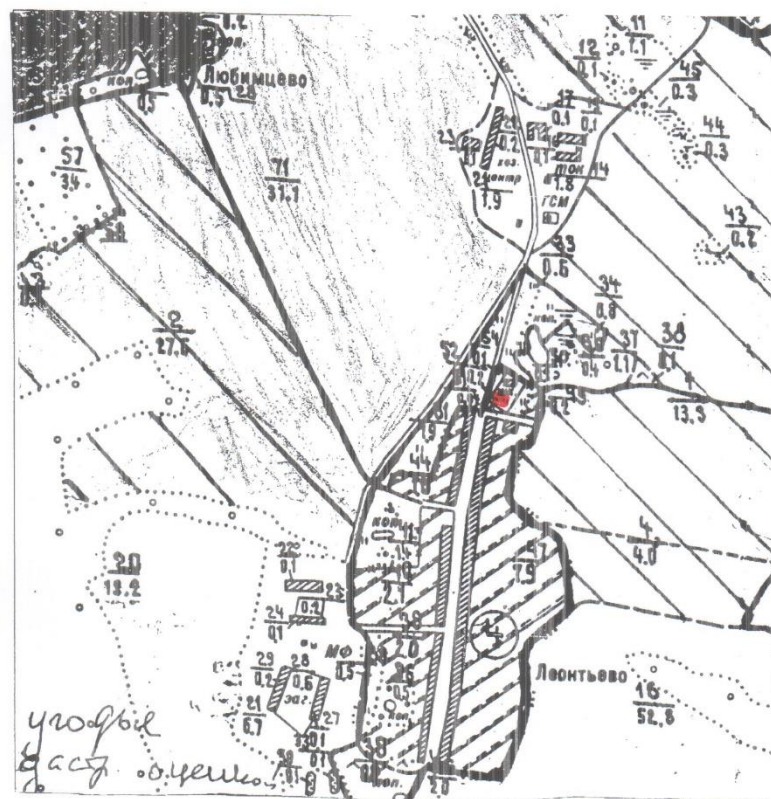

СХЕМА
РАСПОЛОЖЕНИЯ ПЛОЩАДОК ТКО
НА ТЕРРИТОРИИ ДЕРЕВНИ ЛЕОНТЬЕВО
СЕВЕРНОГО СЕЛЬСКОГО ПОСЕЛЕНИЯ

Адрес расположения площадки: Костромская область, Сусанинский район,
деревня Леонтьево, ул. Центральная, в 40 м от дома № 1.