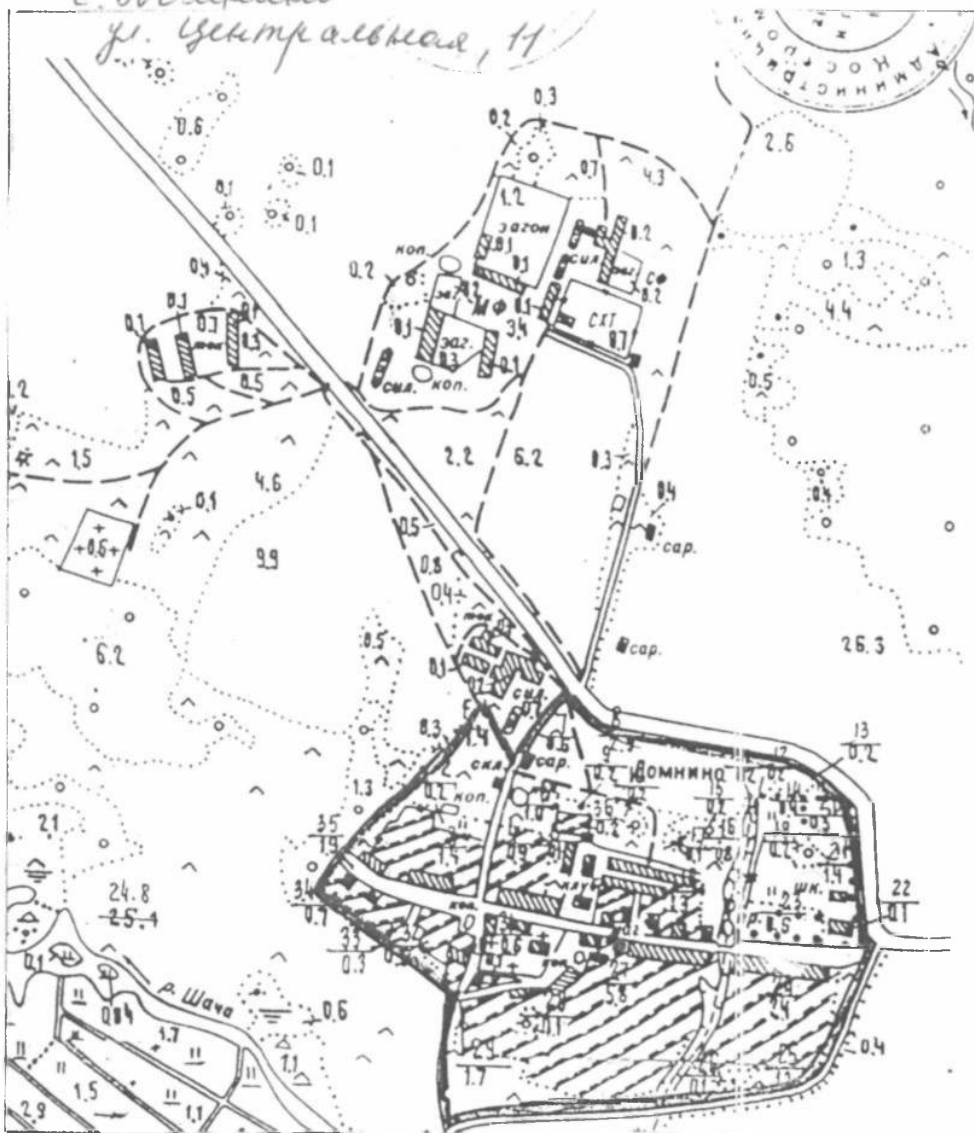

с. Домнино
ул. Центральная, 11