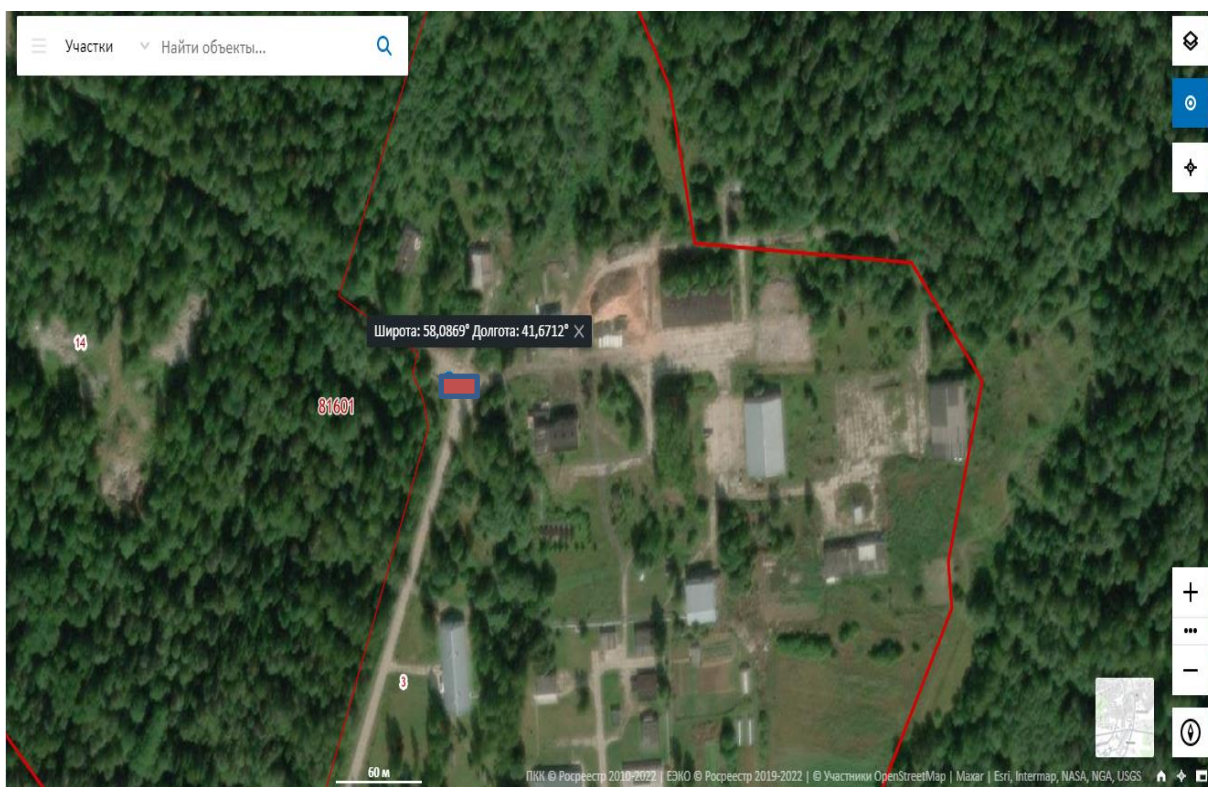

■ Адрес расположения площадки: Костромская область, Сусанинский район,
с.Владимирово

СХЕМА РАСПОЛОЖЕНИЯ ПЛОЩАДКИ ТКО НА ТЕРРИТОРИИ

ИП «Товпинец В.В»

ЧЕНЦОВСКОГО СЕЛЬСКОГО ПОСЕЛЕНИЯ

 Адрес расположения площадки: Костромская область, Сусанинский район, д.Кулеберово