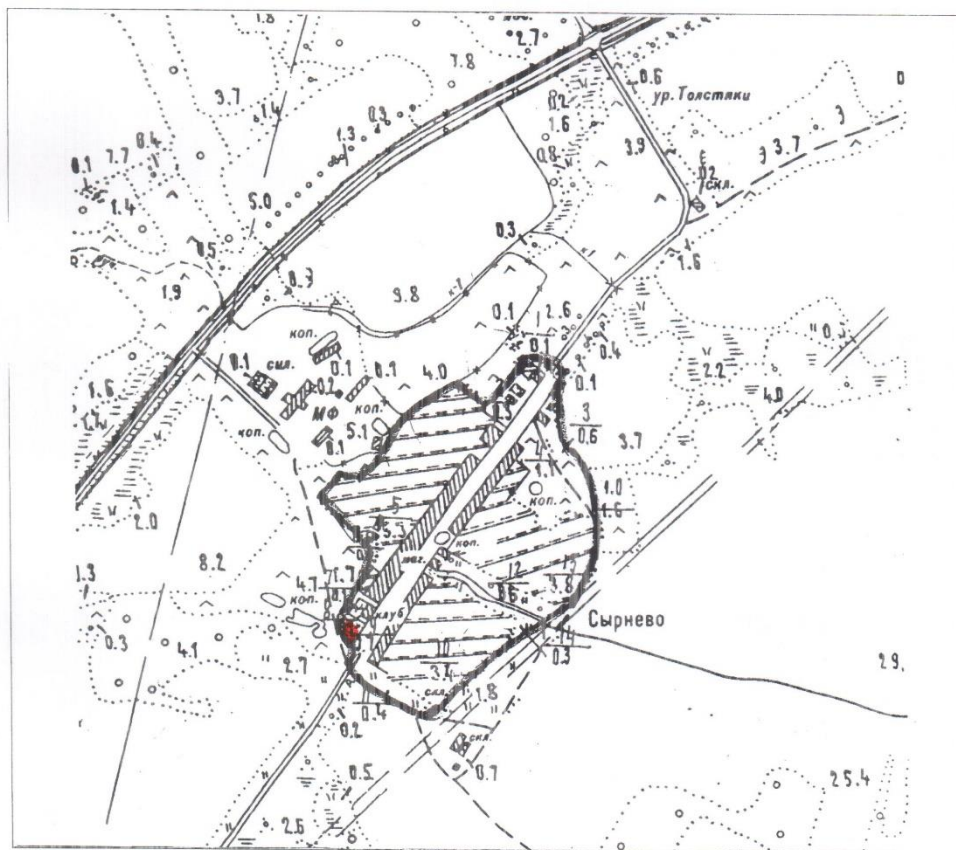

РАСПОЛОЖЕНИЕ КОНТЕЙНЕРНОЙ
ПЛОЩАДКИ

 - КОНТЕЙНЕРНАЯ ПЛОЩАДКА.

План — схема д. Быстрово
Андреевского сельского поселения Сусанинского муниципального района.

РАСПОЛОЖЕНИЕ КОНТЕЙНЕРНОЙ
ПЛОЩАДКИ

■ — КОНТЕЙНЕРНАЯ
ПЛОЩАДКА

Площадка № 2: Костромская область, Сусанинский район, с. Северное,
ул. Молодежная, в 20 м от дома № 18.

СХЕМА
РАСПОЛОЖЕНИЯ ПЛОЩАДОК ТКО
НА ТЕРРИТОРИИ ДЕРЕВНИ МЕДВЕДКИ
СЕВЕРНОГО СЕЛЬСКОГО ПОСЕЛЕНИЯ

Адрес расположения площадки: Костромская область, Сусанинский район,
деревня Медведки, ул. Солнечная, в 20 м от дома № 1

СХЕМА
РАСПОЛОЖЕНИЯ ПЛОЩАДОК ТКО
НА ТЕРРИТОРИИ ДЕРЕВНИ ЛЕОНТЬЕВО
СЕВЕРНОГО СЕЛЬСКОГО ПОСЕЛЕНИЯ

Адрес расположения площадки: Костромская область, Сусанинский район,
деревня Леонтьево, ул. Центральная, в 40 м от дома № 1.

СХЕМА
РАСПОЛОЖЕНИЯ ПЛОЩАДОК ТКО
НА ТЕРРИТОРИИ ДЕРЕВНИ СЫРНЕВО
СЕВЕРНОГО СЕЛЬСКОГО ПОСЕЛЕНИЯ

Адрес расположения площадки: Костромская область, Сусанинский район,
деревня Сырнево, ул. Широкая, в 50 м от дома № 34