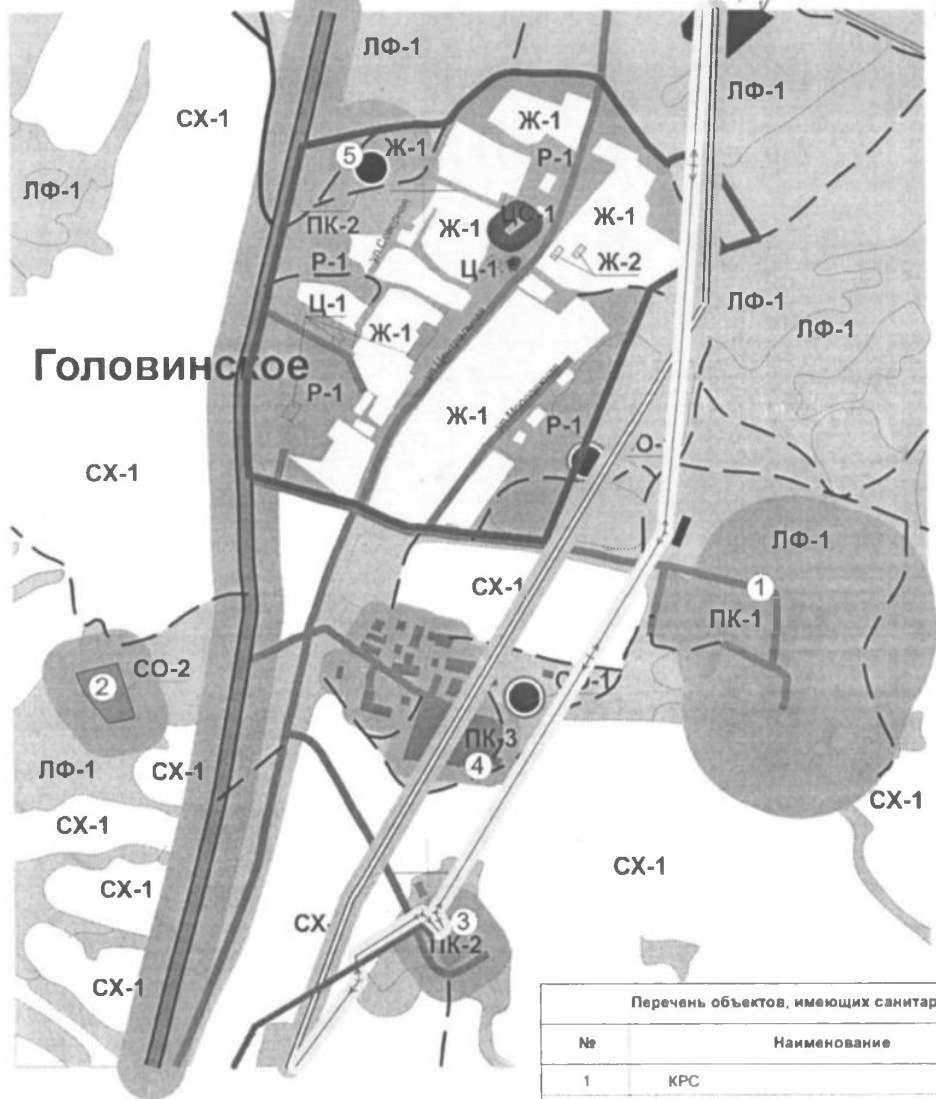

РАСПОЛОЖЕНИЕ КОНТЕЙНЕРНОЙ
ПЛОЩАДКИ

 - КОНТЕЙНЕРНАЯ ПЛОЩАДКА.

План — схема д. Быстрово
Андреевского сельского поселения Сусанинского муниципального района.

РАСПОЛОЖЕНИЕ КОНТЕЙНЕРНОЙ
ПЛОЩАДКИ

■ — КОНТЕЙНЕРНАЯ
ПЛОЩАДКА

с. Домнино
ул. Центральная, 11

г. Шумихино
ул. Центральная, 1

ПРАВИЛА ЗЕМЛЕПОЛЬЗОВАНИЯ И ЗАСТРОЙКИ СОКИРИНСКОГО СЕЛЬСКОГО ПОСЕЛЕНИЯ
СУСАНИНСКОГО МУНИЦИПАЛЬНОГО РАЙОНА

с. Головинское, ул. Центральная, 31

Перечень объектов, имеющих санитарно-защитную зону

№	Наименование	СЗЗ
1	КРС	300 м
2	Кладбище	100 м
3	АЗС	100 м
4	Ремонтные мастерские	50 м
5	Вышка сотовой связи	100 м

г. Шипилово
ООО "Стива"

ВЫКОПИРОВКА
расположения контейнерных площадок
в .Сумароково Сумароковского сельского поселения
Масштаб 1 : 10000