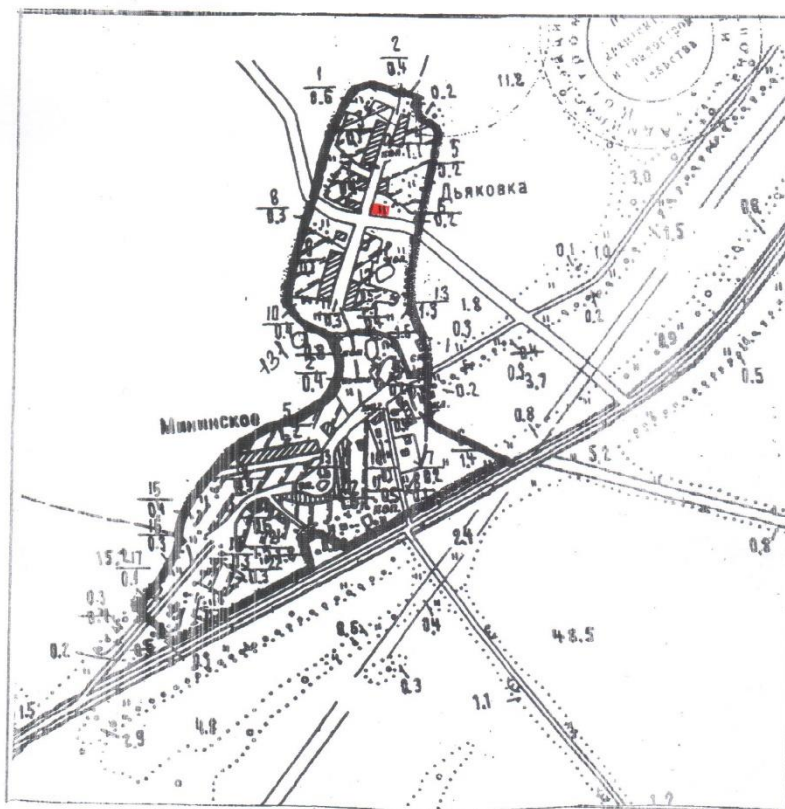

СХЕМА
РАСПОЛОЖЕНИЯ ПЛОЩАДОК ТКО
НА ТЕРРИТОРИИ ДЕРЕВНИ ДЬЯКОВКА
СЕВЕРНОГО СЕЛЬСКОГО ПОСЕЛЕНИЯ

Адрес расположения площадки: Костромская область, Сусанинский район,
деревня Дьяковка, ул. Луговая, в 30 м от дома № 7.