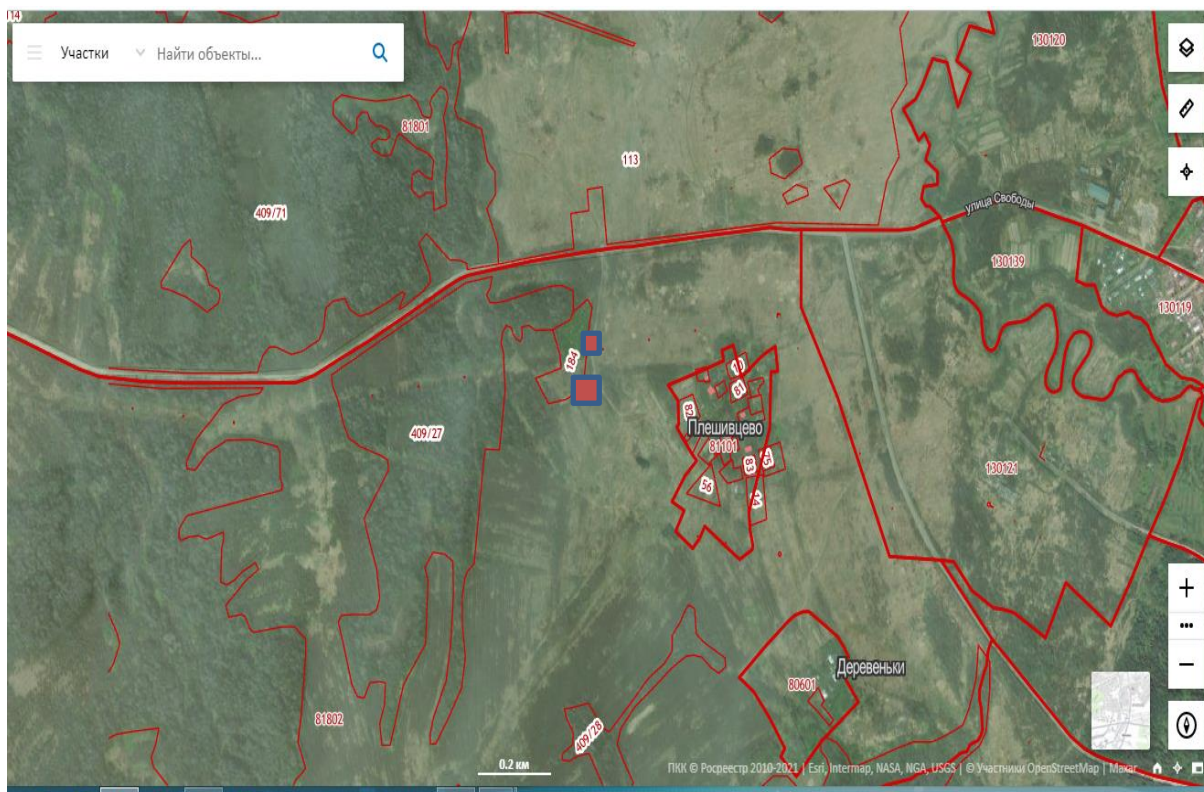

Схема размещения контейнерной площадки.Плешивцево (кладбище)

Адрес расположения площадки: Костромская область, Сусанинский район, д.Плешивцево (кладбище)