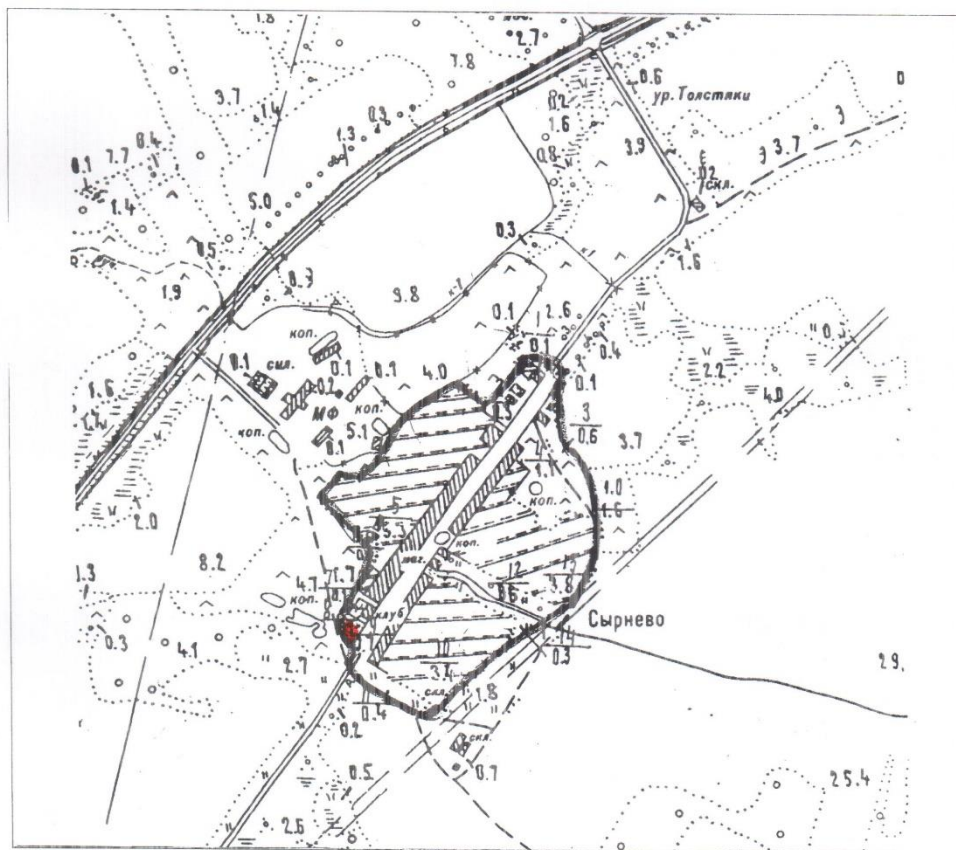

Площадка № 1: Костромская область, Сусанинский район, с. Северное,
ул. Центральная, в 20 м от дома № 1Б.

Площадка № 2: Костромская область, Сусанинский район, с. Северное,
ул. Молодежная, в 20 м от дома № 18.

СХЕМА
РАСПОЛОЖЕНИЯ ПЛОЩАДОК ТКО
НА ТЕРРИТОРИИ ДЕРЕВНИ МЕДВЕДКИ
СЕВЕРНОГО СЕЛЬСКОГО ПОСЕЛЕНИЯ

Адрес расположения площадки: Костромская область, Сусанинский район,
деревня Медведки, ул. Солнечная, в 20 м от дома № 1

СХЕМА
РАСПОЛОЖЕНИЯ ПЛОЩАДОК ТКО
НА ТЕРРИТОРИИ ДЕРЕВНИ ЛЕОНТЬЕВО
СЕВЕРНОГО СЕЛЬСКОГО ПОСЕЛЕНИЯ

Адрес расположения площадки: Костромская область, Сусанинский район,
деревня Леонтьево, ул. Центральная, в 40 м от дома № 1.

СХЕМА
РАСПОЛОЖЕНИЯ ПЛОЩАДОК ТКО
НА ТЕРРИТОРИИ ДЕРЕВНИ СЫРНЕВО
СЕВЕРНОГО СЕЛЬСКОГО ПОСЕЛЕНИЯ

Адрес расположения площадки: Костромская область, Сусанинский район,
деревня Сырнево, ул. Широкая, в 50 м от дома № 34