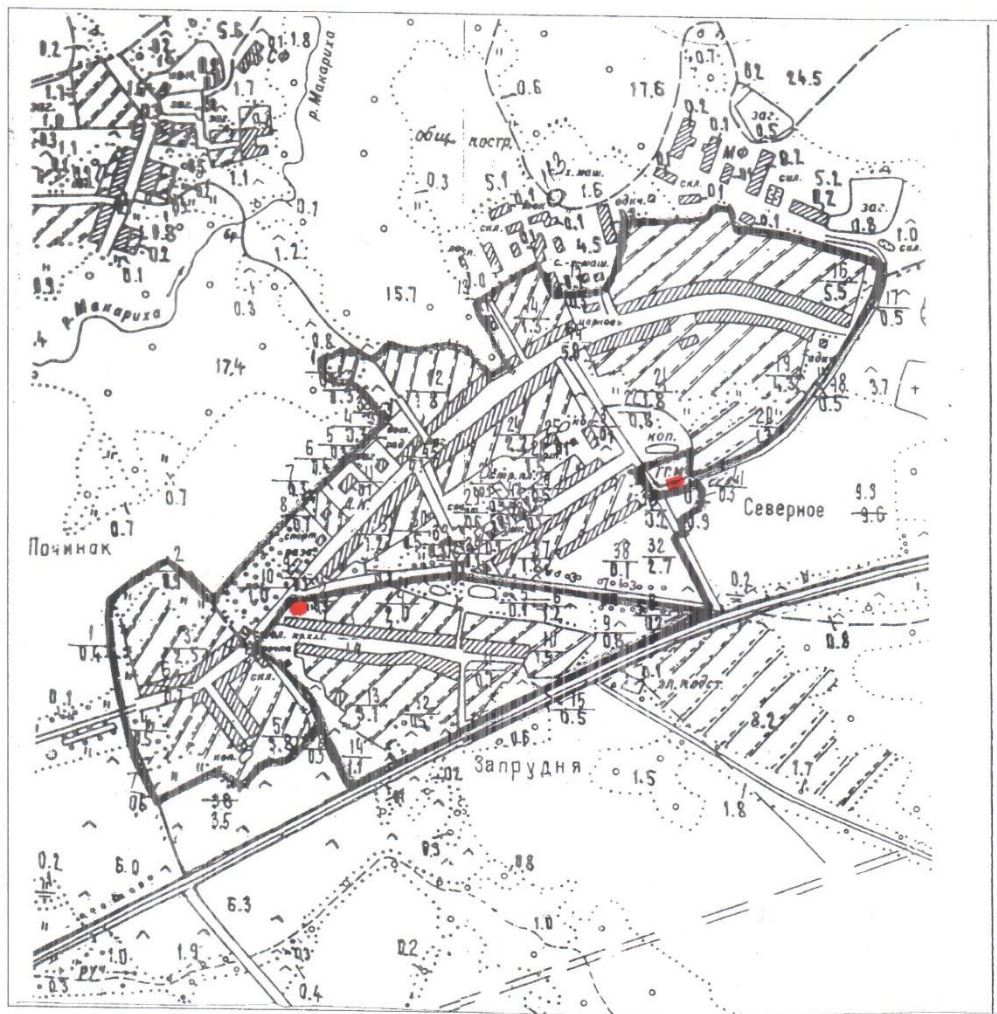

СХЕМА
РАСПОЛОЖЕНИЯ ПЛОЩАДОК ТКО
НА ТЕРРИТОРИИ СЕЛА СЕВЕРНОЕ,
ДЕРЕВЕНЬ ЗАПРУДНЯ И ПОЧИНОК
СЕВЕРНОГО СЕЛЬСКОГО ПОСЕЛЕНИЯ

Адреса расположения площадок:

Площадка № 1: Костромская область, Сусанинский район, с. Северное,
ул. Центральная, в 20 м от дома № 1Б.

Площадка № 2: Костромская область, Сусанинский район, с. Северное,
ул. Молодежная, в 20 м от дома № 18.