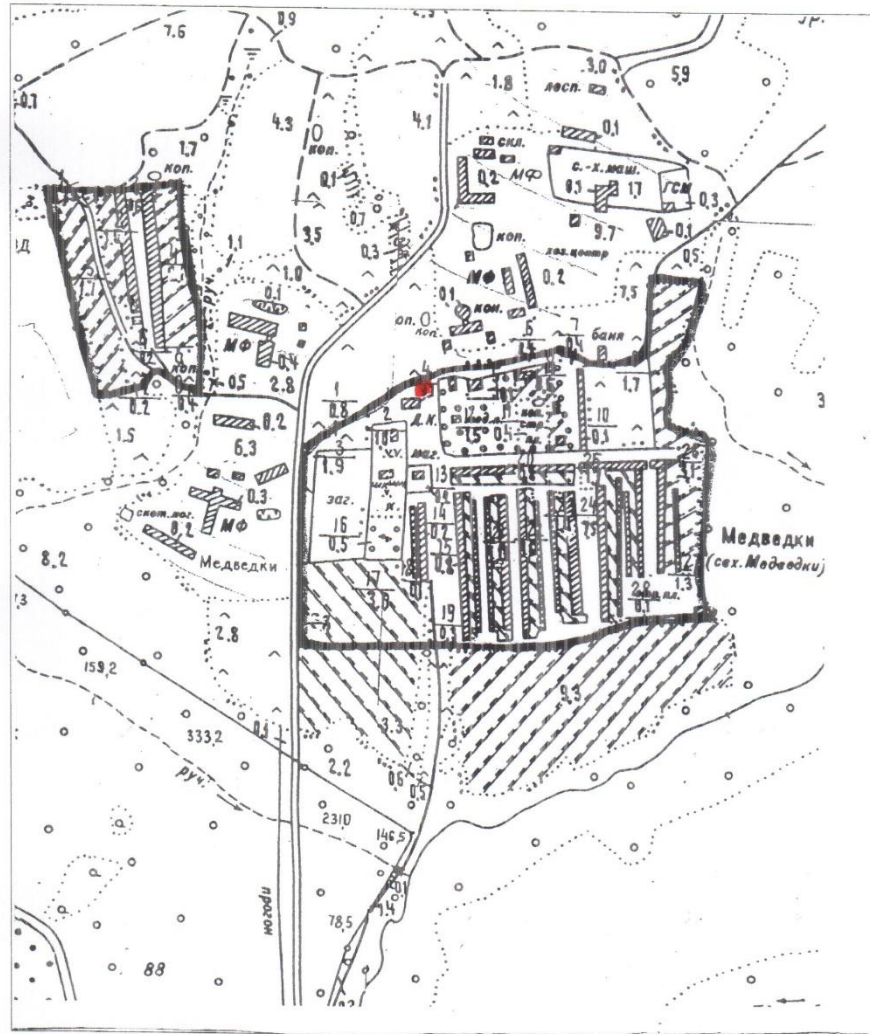

СХЕМА
РАСПОЛОЖЕНИЯ ПЛОЩАДОК ТКО
НА ТЕРРИТОРИИ ДЕРЕВНИ МЕДВЕДКИ
СЕВЕРНОГО СЕЛЬСКОГО ПОСЕЛЕНИЯ

Адрес расположения площадки: Костромская область, Сусанинский район,
деревня Медведки, ул. Солнечная, в 20 м от дома № 1