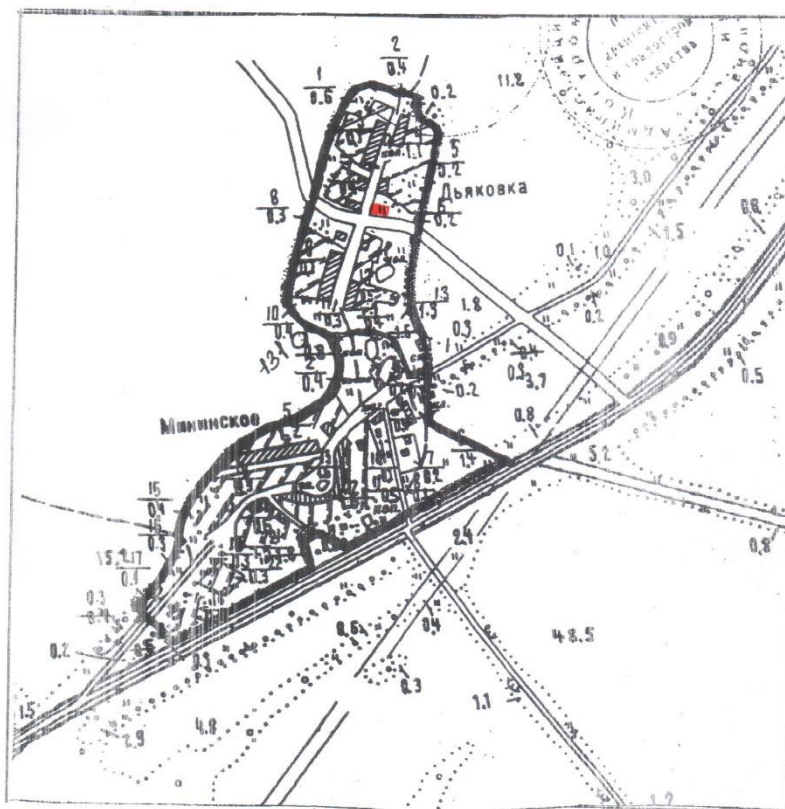

СХЕМА
РАСПОЛОЖЕНИЯ ПЛОЩАДОК ТКО
НА ТЕРРИТОРИИ ДЕРЕВНИ ЛЕОНТЬЕВО
СЕВЕРНОГО СЕЛЬСКОГО ПОСЕЛЕНИЯ

Адрес расположения площадки: Костромская область, Сусанинский район,
деревня Леонтьево, ул. Центральная, в 40 м от дома № 1.

СХЕМА
РАСПОЛОЖЕНИЯ ПЛОЩАДОК ТКО
НА ТЕРРИТОРИИ ДЕРЕВНИ СЫРНЕВО
СЕВЕРНОГО СЕЛЬСКОГО ПОСЕЛЕНИЯ

Адрес расположения площадки: Костромская область, Сусанинский район,
деревня Сырнево, ул. Широкая, в 50 м от дома № 34

СХЕМА
РАСПОЛОЖЕНИЯ ПЛОЩАДОК ТКО
НА ТЕРРИТОРИИ ДЕРЕВНИ ДЬЯКОВКА
СЕВЕРНОГО СЕЛЬСКОГО ПОСЕЛЕНИЯ

Адрес расположения площадки: Костромская область, Сусанинский район,
деревня Дьяковка, ул. Луговая, в 30 м от дома № 7.