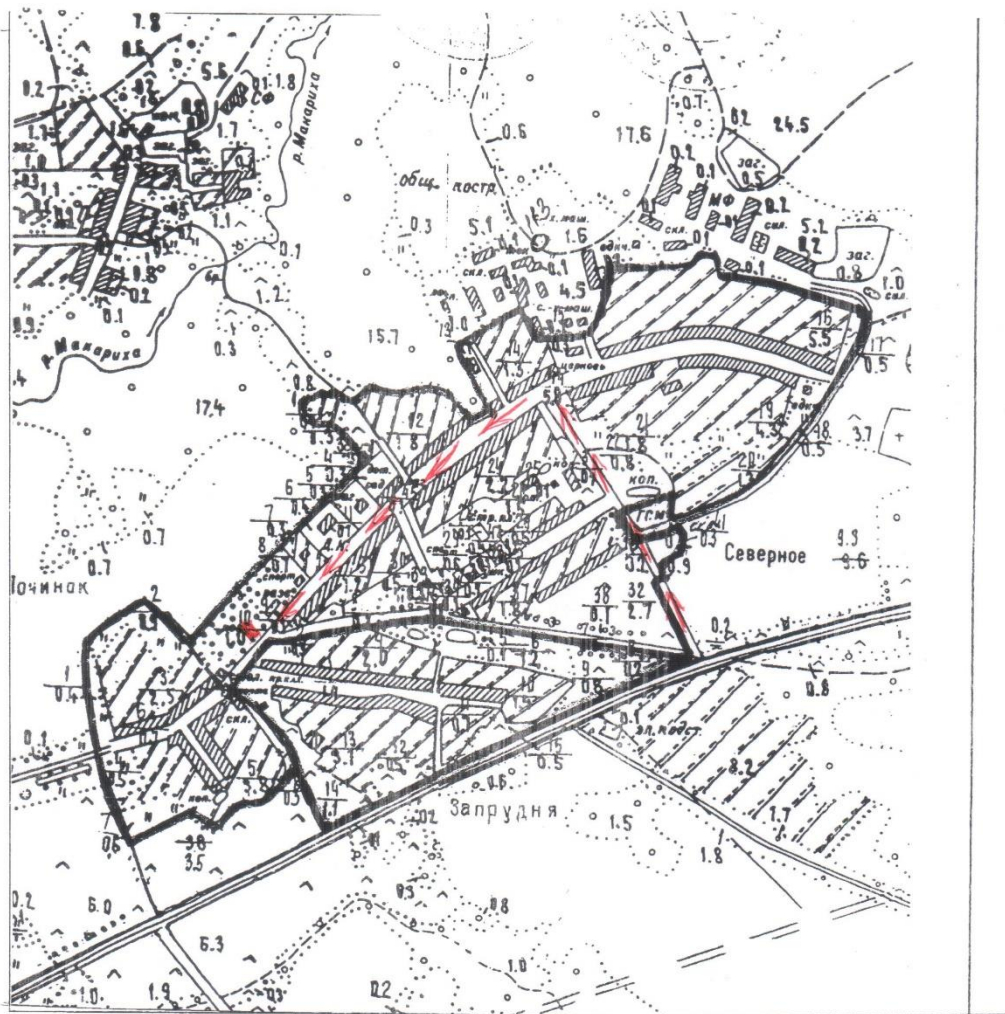

СХЕМА
РАСПОЛОЖЕНИЯ ПЛОЩАДКИ ТКО
ИП Святец Людмилы Сергеевны
НА ТЕРРИТОРИИ СЕЛА СЕВЕРНОЕ
СЕВЕРНОГО СЕЛЬСКОГО ПОСЕЛЕНИЯ

Адрес расположения площадки:

Площадка ИП Святец Л.С.: Костромская область, Сусанинский район,
с.Северное, ул. Центральная, в 10 м от дома № 1Б.