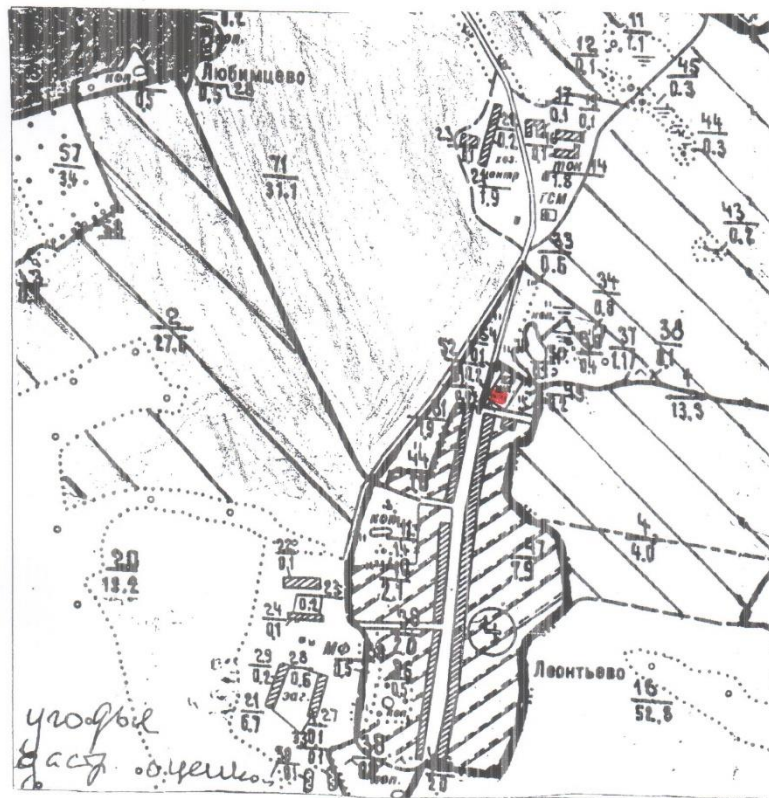

СХЕМА
РАСПОЛОЖЕНИЯ ПЛОЩАДОК ТКО
НА ТЕРРИТОРИИ ДЕРЕВНИ ЛЕОНТЬЕВО
СЕВЕРНОГО СЕЛЬСКОГО ПОСЕЛЕНИЯ

Адрес расположения площадки: Костромская область, Сусанинский район,
деревня Леонтьево, ул. Центральная, в 40 м от дома № 1.